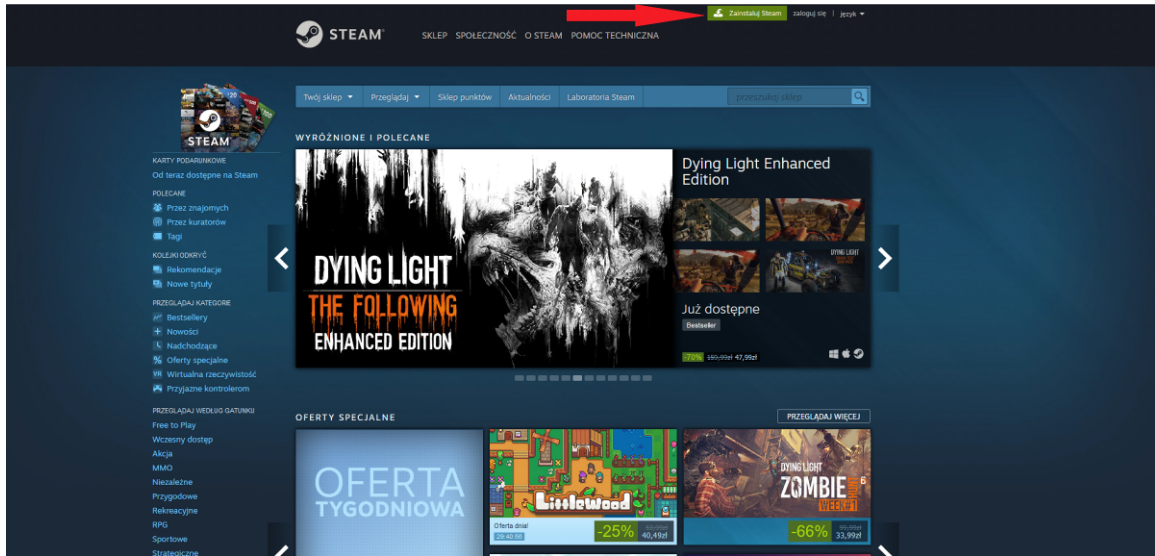

INSTRUKCJA INSTALACJI I PODŁĄCZENIA DO SERWERA TRACKMANII

1) Otwieramy stronę <https://store.steampowered.com>

2) Instalujemy aplikację "STEAM" i tworzymy w tej aplikacji konto

3) logujemy się do założonego konta

4) Szukamy na stronie gry „TrackMania NationsForever”

5) Ściągamy grę klikając ikonę "Zagraj"

6) Po instalacji uruchamiamy grę.

7) Tworzymy konto

8) Po utworzeniu konta dodajemy serwer do ulubionych

A) Aby to zrobić wybieramy "Eksplorator"

B) Jak w zwykłej przeglądarce internetowej wpisujemy następujący adres:

tmtp://#addfavourite=pixel_czchow

9) Uruchamiamy serwer

A) Wybieramy "Internet"

B) Wybieramy "Ulubione"

C) Wybieramy Serwer "E-sport Szczurowa 2021"