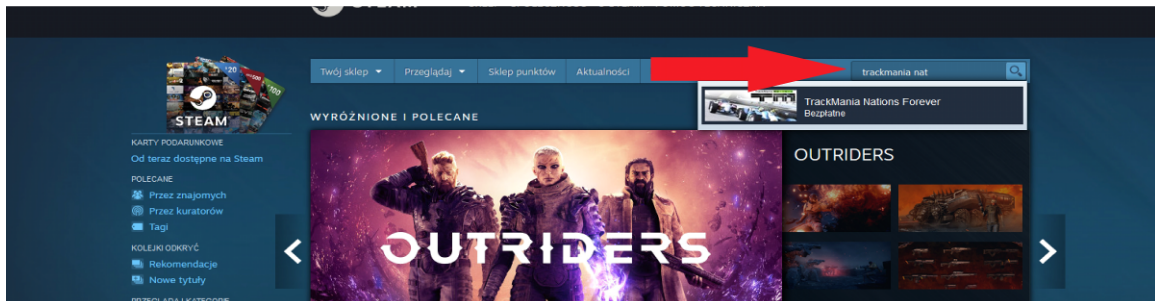

INSTRUKCJA INSTALACJI I PODŁĄCZENIA DO SERWERA TRACKMANII

1) Otwieramy stronę <https://store.steampowered.com>

2) Instalujemy aplikację "STEAM" i tworzymy w tej aplikacji konto

3) logujemy się do założonego konta

4) Szukamy na stronie gry „TrackMania NationsForever”

5) Ściągamy grę klikając ikonę "Zagraj"

6) Po instalacji uruchamiamy grę.

7) Tworzymy konto

8) Po utworzeniu konta dodajemy serwer do ulubionych

A) Aby to zrobić wybieramy "Eksplorator"

B) Jak w zwykłej przeglądarce internetowej wpisujemy następujący adres:

tmtp://#addfavourite=pixel_czchow

9) Uruchamiamy serwer

A) Wybieramy "Internet"

B) Wybieramy "Ulubione"

C) Wybieramy Serwer "E-sport Szczurowa 2021"