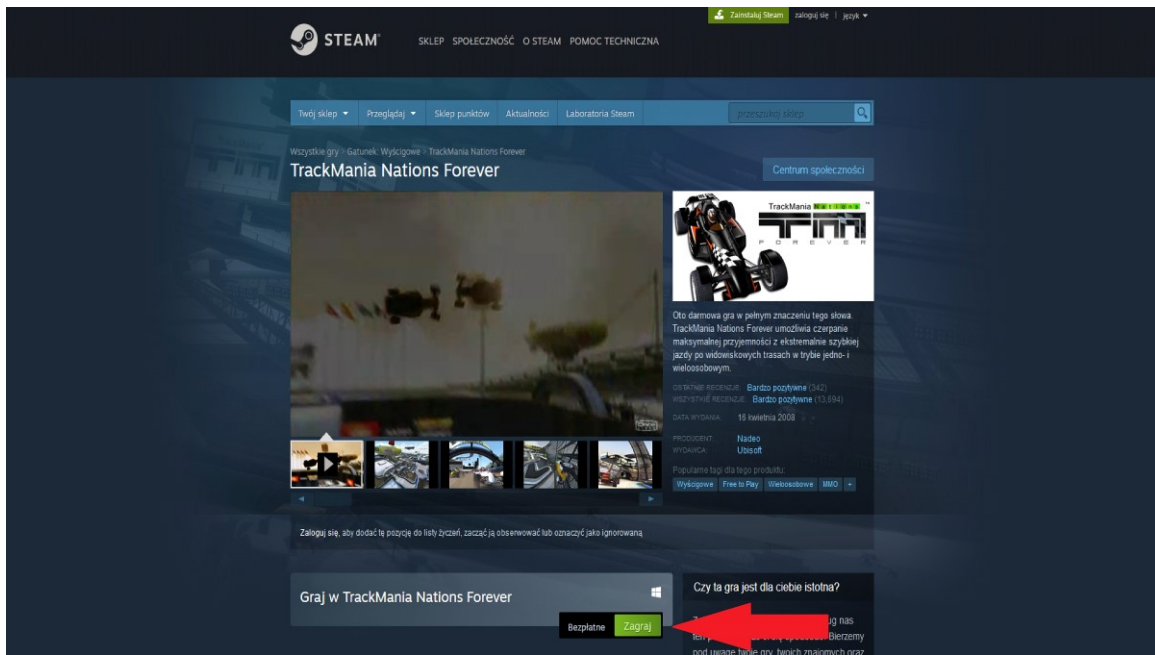

INSTRUKCJA INSTALACJI I PODŁĄCZENIA DO SERWERA TRACKMANII

1) Otwieramy stronę <https://store.steampowered.com>

2) Instalujemy aplikację "STEAM" i tworzymy w tej aplikacji konto

3) logujemy się do założonego konta

4) Szukamy na stronie gry „TrackMania NationsForever”

5) Ściągamy grę klikając ikonę "Zagraj"

6) Po instalacji uruchamiamy grę.

7) Tworzymy konto

8) Po utworzeniu konta dodajemy serwer do ulubionych

A) Aby to zrobić wybieramy "Eksplorator"

B) Jak w zwykłej przeglądarce internetowej wpisujemy następujący adres:

tmtp://#addfavourite=pixel_czchow

9) Uruchamiamy serwer

A) Wybieramy "Internet"

B) Wybieramy "Ulubione"

C) Wybieramy Serwer "E-sport Szczurowa 2021"